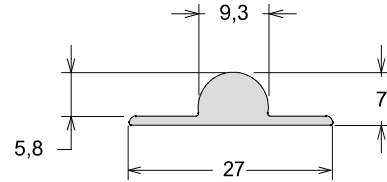

Trilho Inferior

Peso (Kg/m)
0,231

ISU-114

Trilho Inferior Deslizante

Peso (Kg/m)
0,208

IMP-0025CT

Cantoneira

Peso (Kg/m)
0,149

CL-011

Cunha 45°

Peso (Kg/m)
0,308

LB-0015

Lambрил Ripado

Peso (Kg/m)
0,791

LB-0061

Lambрил Duplo Liso