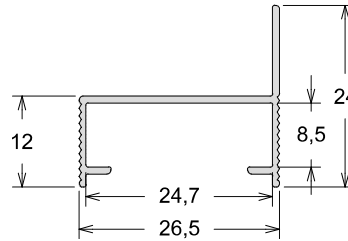

CONTRA MARCO, CONEXÕES E ARREMATE

CM-151

Contramarco

Peso (Kg/m)
0,244

CM-200

Contramarco

Peso (Kg/m)
0,154

MP-347

CL-011

Cunha 45°

Peso (Kg/m)
0,308

LB-0015

Lambрил Ripado

Peso (Kg/m)
0,791

LB-0061

Lambрил Duplo Liso