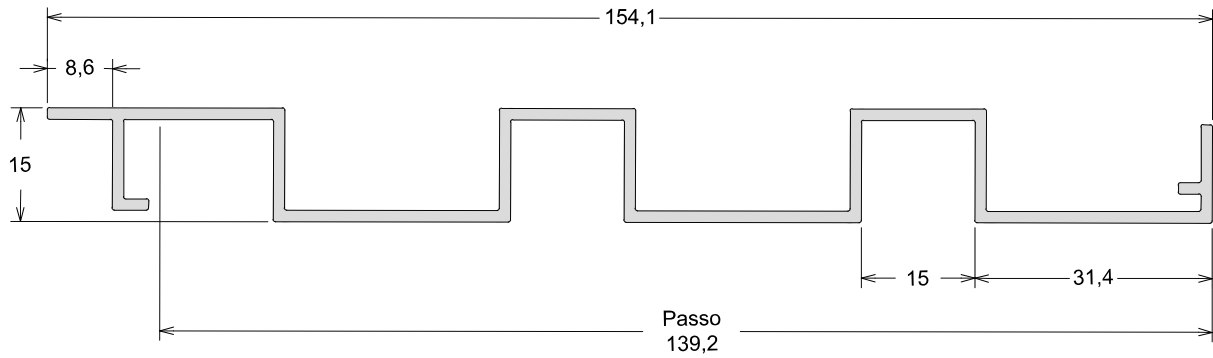

CL-011

Cunha 45°

Peso (Kg/m)
0,308

LB-0015

Lambрил Ripado

Peso (Kg/m)
0,791

LB-0061

Lambрил Duplo Liso