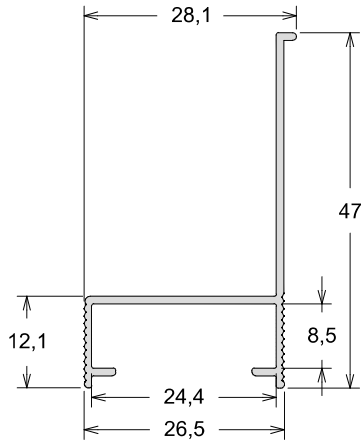

Trilho Inferior

Peso (Kg/m)
0,231

ISU-114

Trilho Inferior Deslizante

Peso (Kg/m)
0,208

IMP-0025CT

Cantoneira

Peso (Kg/m)
0,149

CONTRA MARCO, CONEXÕES E ARREMATE

CM-151

Contramarco

Peso (Kg/m)
0,244

CM-200

Contramarco

Peso (Kg/m)
0,154

MP-347

CL-011

Cunha 45°

Peso (Kg/m)
0,308

LB-0015

Lambрил Ripado

Peso (Kg/m)
0,791

LB-0061

Lambрил Duplo Liso