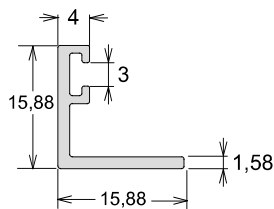

Trilho Inferior

Peso (Kg/m)
0,231

ISU-114

Trilho Inferior Deslizante

Peso (Kg/m)
0,208

IMP-0025CT

Cantoneira

Peso (Kg/m)
0,149

CONTRA MARCO, CONEXÕES E ARREMATE

CM-151

Contramarco

Peso (Kg/m)
0,244

CM-200

Contramarco

Peso (Kg/m)
0,154

MP-347

CL-011

Cunha 45°

Peso (Kg/m)
0,308

LB-0015

Lambрил Ripado

Peso (Kg/m)
0,791

LB-0061

Lambрил Duplo Liso