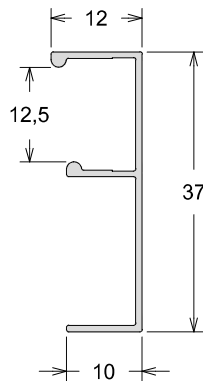

CONTRA MARCO, CONEXÕES E ARREMATE

CM-151

Contramarco

Peso (Kg/m)
0,244

CM-200

Contramarco

Peso (Kg/m)
0,154

MP-347

Arremate

Peso (Kg/m)
0,174

ME-013

Arremate De Piso

Peso (Kg/m)
0,252

CL-0006

Cantoneira 45°

Peso (Kg/m)
1,041

CL-011

Cunha 45°

Peso (Kg/m)
0,308

LB-0015

Lambрил Ripado

Peso (Kg/m)
0,791

LB-0061

Lambрил Duplo Liso