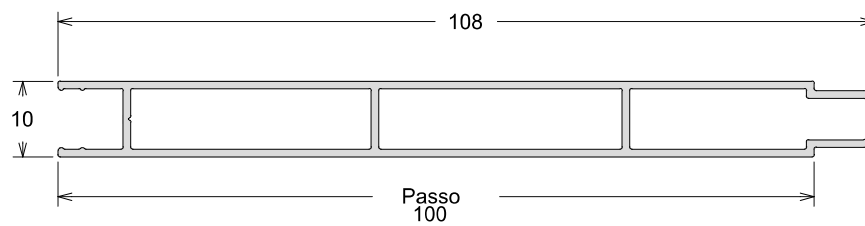

LB-0061

Lambрил Duplo Liso

Peso (Kg/m)
0,682