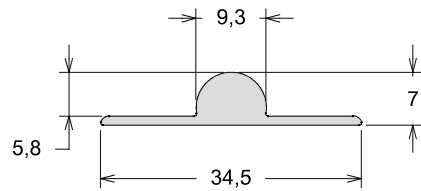

ISU-113

Trilho Inferior

Peso (Kg/m)
0,231