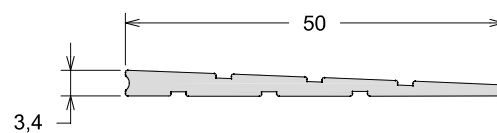

Arremate

Peso (Kg/m)
0,174

ME-013

Arremate De Piso

Peso (Kg/m)
0,252

CL-0006

Cantoneira 45°

Peso (Kg/m)
1,041

CL-011

Cunha 45°

Peso (Kg/m)
0,308

LB-0015

Lambрил Ripado

Peso (Kg/m)
0,791

LB-0061

Lambрил Duplo Liso