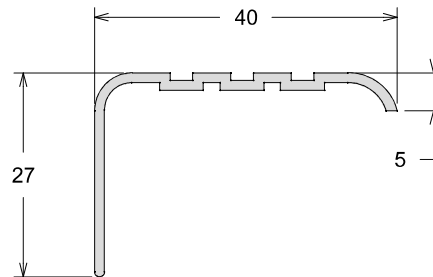

Arremate

Peso (Kg/m)
0,174

ME-013

Arremate De Piso

Peso (Kg/m)
0,252

CL-0006

Cantoneira 45°

Peso (Kg/m)
1,041

CL-011

Cunha 45°

Peso (Kg/m)
0,308

LB-0015

Lambрил Ripado

Peso (Kg/m)
0,791

LB-0061

Lambрил Duplo Liso