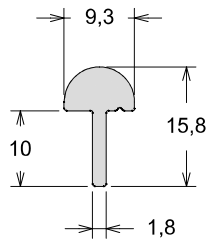

IT-001

Encaixe Tartaruga

Peso (Kg/m)
0,165