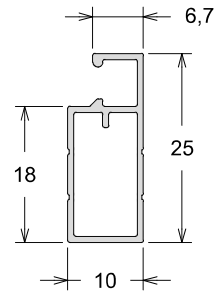

Distribuidora
IMPÉRIO
Alumínios

IT-001

Encaixe Tartaruga

Peso (Kg/m)
0,165

TM-073

Tela Mosquiteira

Peso (Kg/m)
0,145

ISU-113

Trilho Inferior

Peso (Kg/m)
0,231

ISU-114

Trilho Inferior Deslizante

Peso (Kg/m)
0,208

IMP-0025CT

Cantoneira

Peso (Kg/m)
0,149

CONTRA MARCO, CONEXÕES E ARREMATE

CM-151

Contramarco

Peso (Kg/m)
0,244

CM-200

Contramarco

Peso (Kg/m)
0,154

MP-347

CL-011

Cunha 45°

Peso (Kg/m)
0,308

LB-0015

Lambрил Ripado

Peso (Kg/m)
0,791

LB-0061

Lambрил Duplo Liso