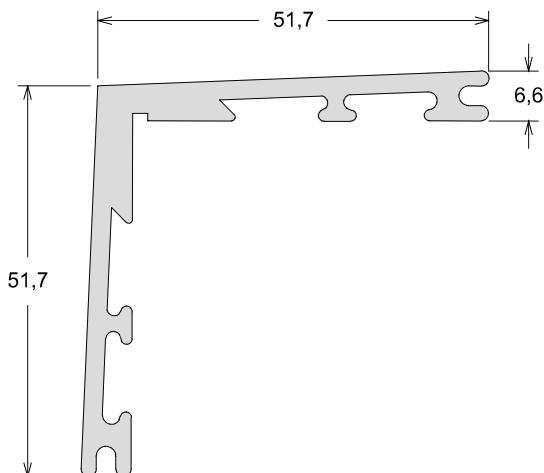

Arremate

Peso (Kg/m)
0,174

ME-013

Arremate De Piso

Peso (Kg/m)
0,252

CL-0006

Cantoneira 45°

Peso (Kg/m)
1,041

CL-011

Cunha 45°

Peso (Kg/m)
0,308

LB-0015

Lambрил Ripado

Peso (Kg/m)
0,791

LB-0061

Lambрил Duplo Liso